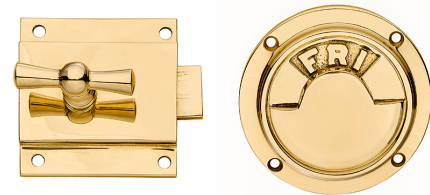

KNAGE DOBBELT

WC-RENSBØRSTE

TOILETLÅSEKASSE

VillaHus.com

Vi sælger smukke dørgreb, dørhåndtag, dørhamrer og andre beslag, som vil være med til at forskønne dit hjem.

Vi leverer både moderne dørgreb, klassiske håndtag og smukke dørhamrer. Alle produkter er af særlig høj kvalitet og vi er stolte af at kunne tilbyde disse produkter til dig og dit hjem.